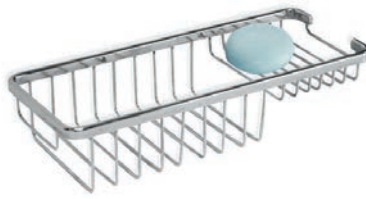

מתקן נירוסטה מדורג
לסבון יצוק ובקבוקים
מידות: 6*12*30 ס"מ
דגם: ML-66053