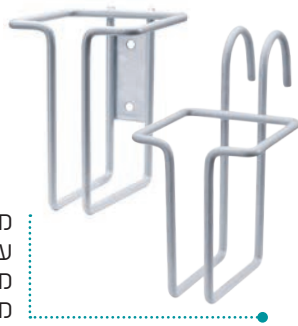

מתקן לספטול לתלייה
על קיר/על מיטה
מתקן קיר דגם: ML-1147
מתקן מיטה דגם: ML-1148