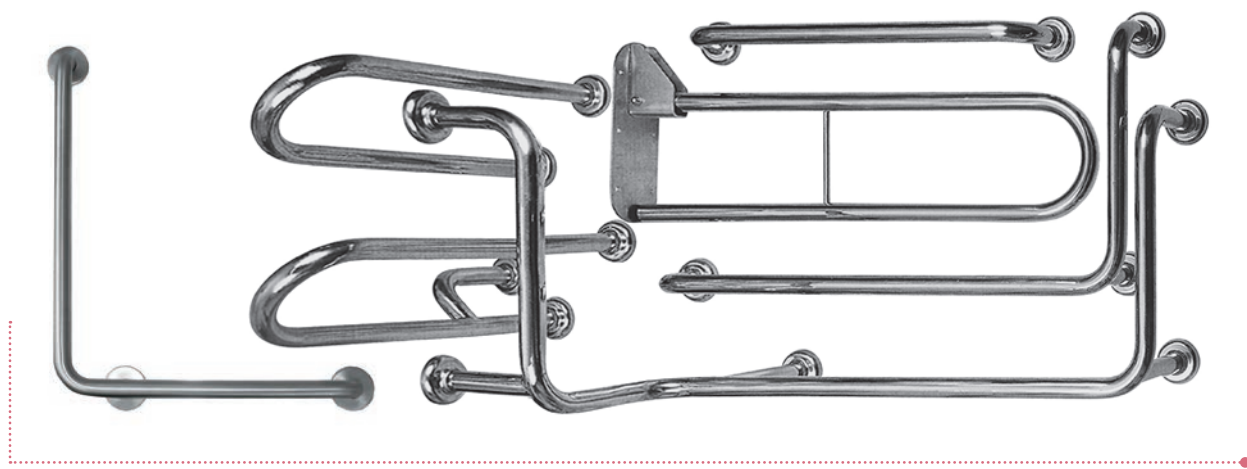

מדף נירוסטה למגבות
דגם: ML-NS207

עמדת החתלה פלסטיק קשיח
רצועת ריסון, מתקפל בסגירה ונצמד לקיר
מידות (בקירוב): 52*92*57 ס"מ
מק"ט: ML-100

שטיחון גומי למניעת החלקה
צבע לבן
מידות: 36*57 ס"מ
דגם: ML-G1

מתלה כביסה פעמון נירוסטה
אורך חוט תלייה עד 2 מטר
דגם: ML-B1

מאחזי יד

מאחז זווית L מידות 60 * 60 ס"מ דגם: ML-8592
מאחז מתרוסם נירוסטה עם/ללא עמוד חיזוק דגמים: ML-8594/ML-8593

מגוון מאחזי יד מנירוסטה:
מאחז מוט אורך 40 ס"מ דגם: ML-8590
מאחז מוט אורך 60 ס"מ דגם: ML-8591